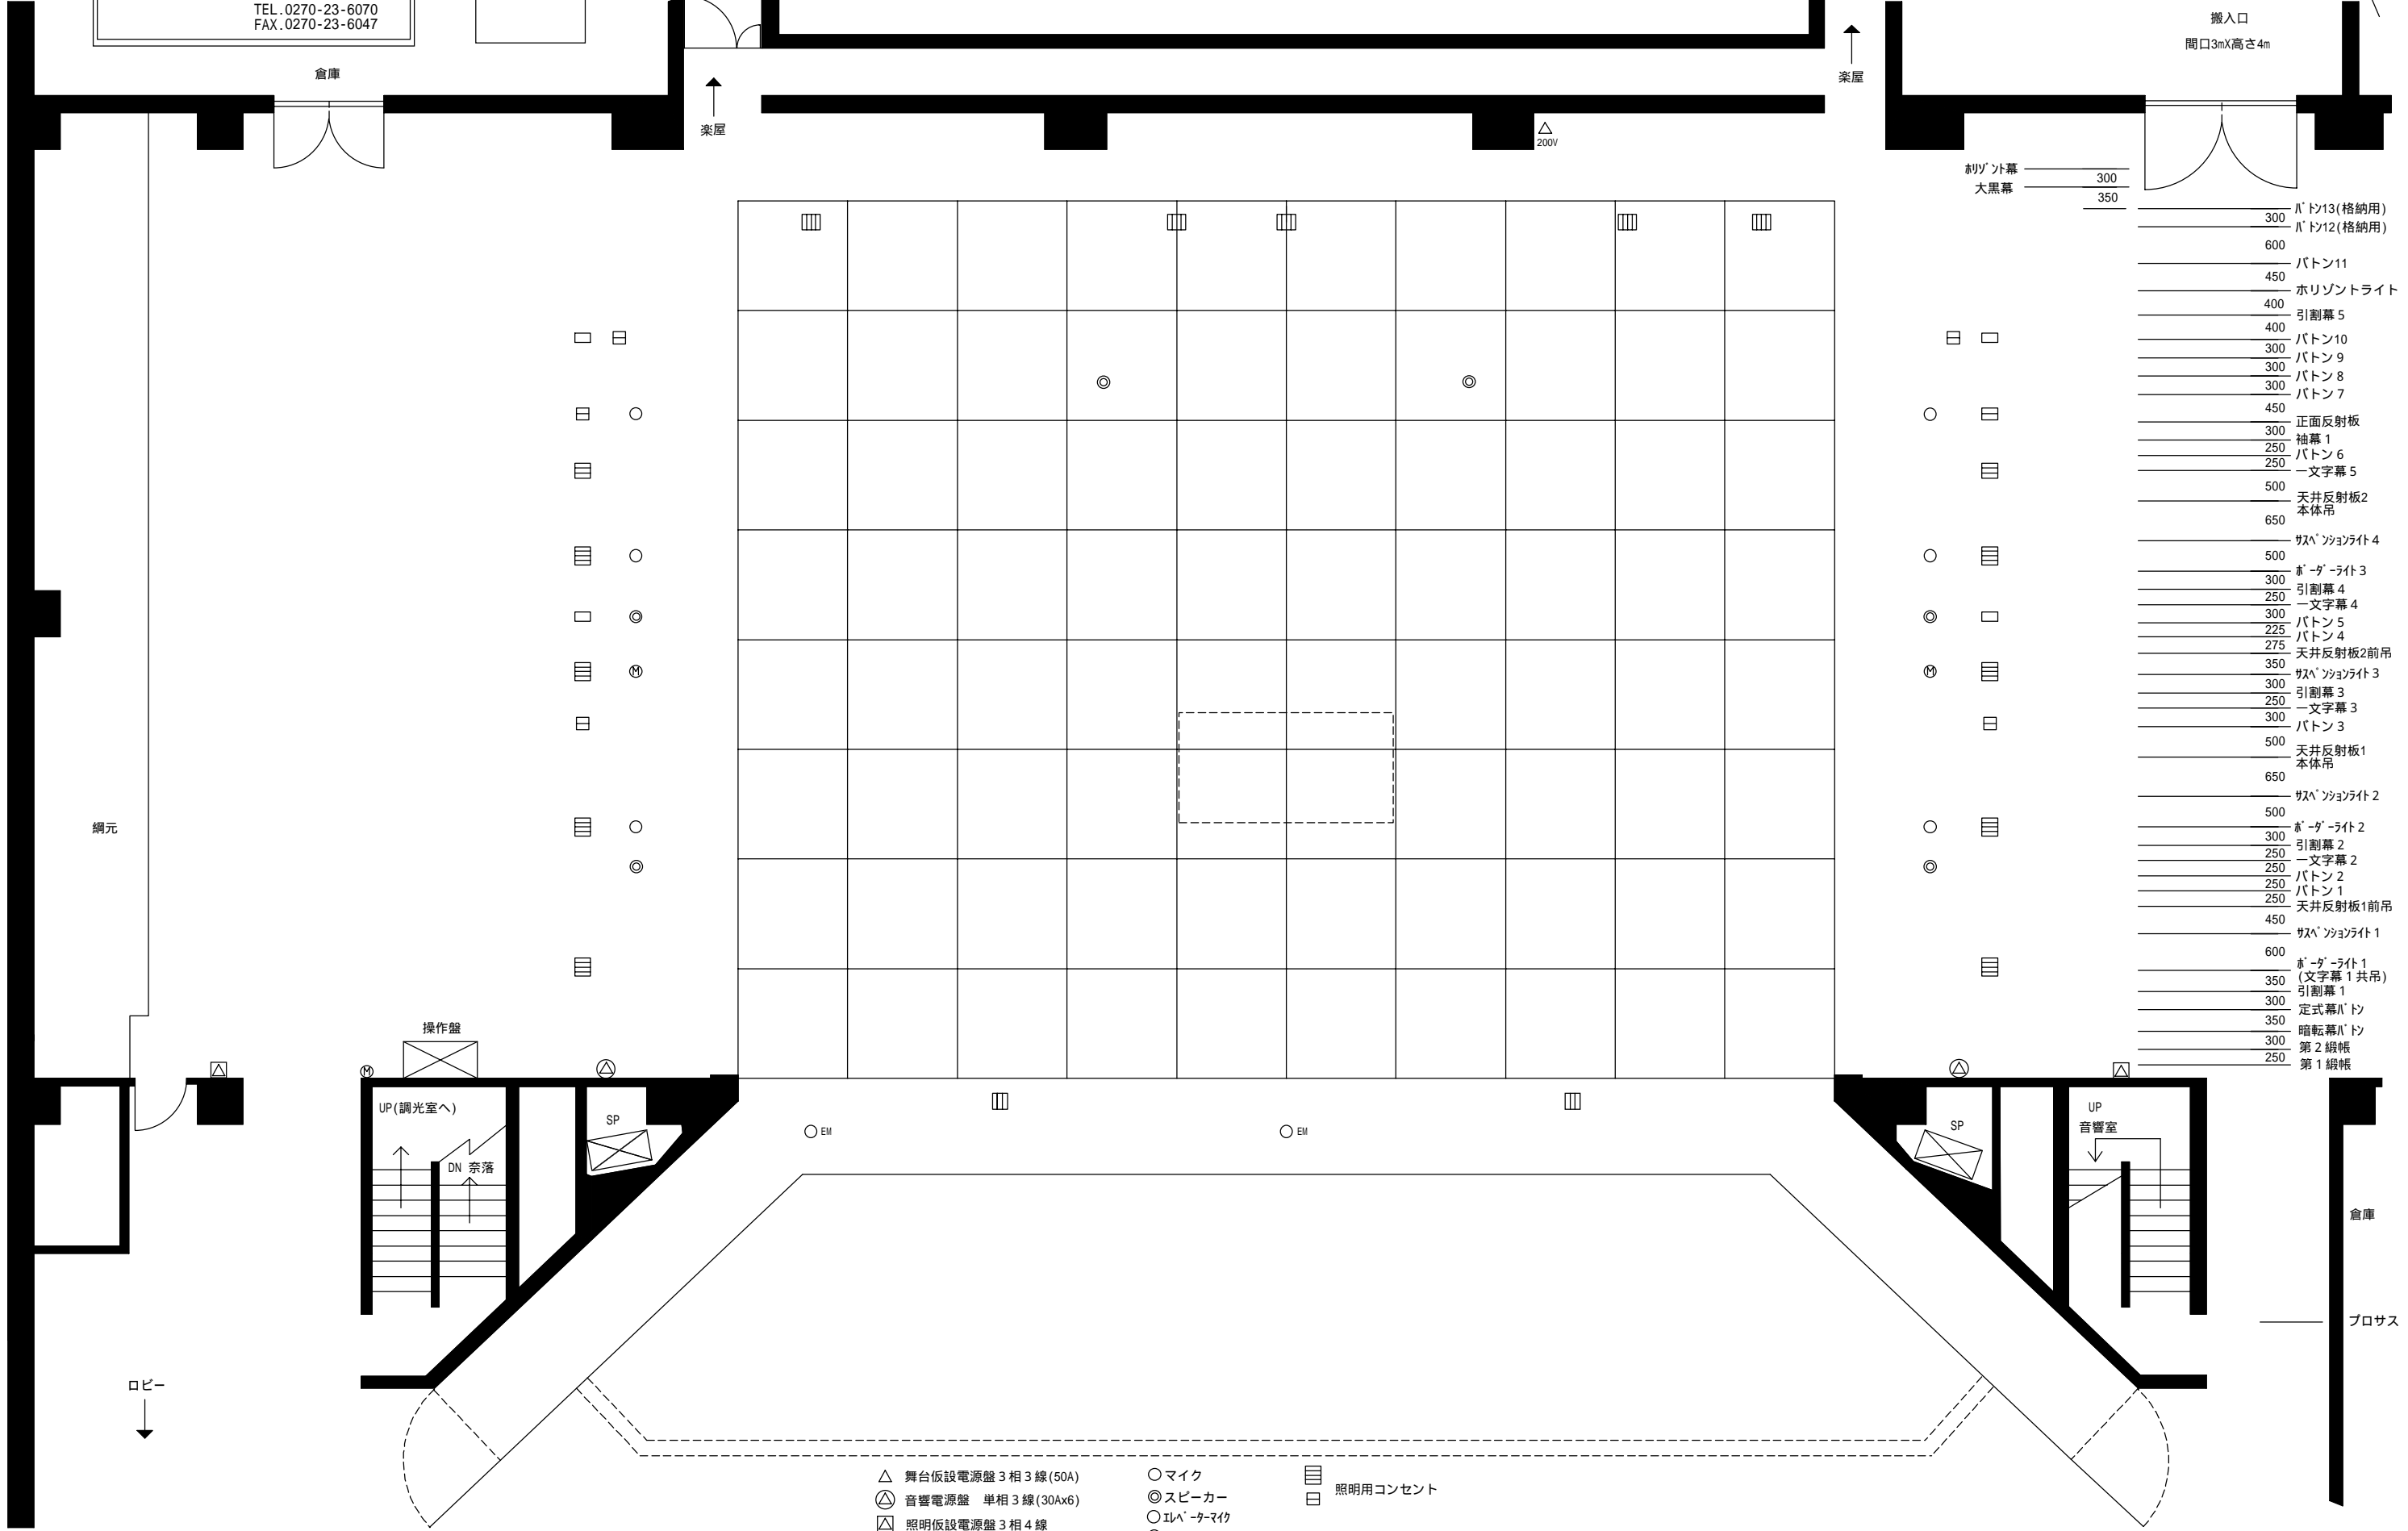

伊勢崎市文化会館
〒372-0014 群馬県伊勢崎市昭和町3918
TEL. 0270-23-6070
FAX. 0270-23-6047

大ホール平面図

間口18m 奥行16m 高さ8m
縮尺は、A3版にて1/100

- 搬入口
間口3m×高さ4m
- 300 ハット13(格納用)
 - 600 ハット12(格納用)
 - 450 バトン11
 - 400 ホリゾントライト
 - 400 引割幕 5
 - 300 バトン10
 - 300 バトン9
 - 300 バトン8
 - 450 バトン7
 - 300 正面反射板
 - 250 袖幕 1
 - 250 バトン 6
 - 500 一文字幕 5
 - 650 天井反射板2
本体吊
 - 500 ｽｽﾞﾊﾞﾝｼﾞｮﾝﾗｲﾄ 4
 - 300 ｶﾞｰｸﾞﾗｲﾄ 3
 - 250 引割幕 4
 - 300 一文字幕 4
 - 225 バトン 5
 - 275 バトン 4
 - 350 天井反射板2前吊
 - 300 ｽｽﾞﾊﾞﾝｼﾞｮﾝﾗｲﾄ 3
 - 250 引割幕 3
 - 300 一文字幕 3
 - 500 バトン 3
 - 650 天井反射板1
本体吊
 - 500 ｽｽﾞﾊﾞﾝｼﾞｮﾝﾗｲﾄ 2
 - 300 ｶﾞｰｸﾞﾗｲﾄ 2
 - 250 引割幕 2
 - 250 一文字幕 2
 - 250 バトン 2
 - 250 バトン 1
 - 450 天井反射板1前吊
 - 600 ｽｽﾞﾊﾞﾝｼﾞｮﾝﾗｲﾄ 1
 - 350 ｶﾞｰｸﾞﾗｲﾄ 1
(文字幕 1 共吊)
 - 300 引割幕 1
 - 350 定式幕ハット
 - 300 暗転幕ハット
 - 250 第2緞帳
 - 250 第1緞帳

- △ 舞台仮設電源盤 3相3線(50A)
- ⊙ マイク
- ⊕ 音響電源盤 単相3線(30Ax6)
- ◎ スピーカー
- ⊖ 照明仮設電源盤 3相4線
- ｺﾝﾀｸﾞﾗｲﾄ
- ⊗ マルチ
- ☰ 照明用コンセント

ロビー

倉庫
プロサス